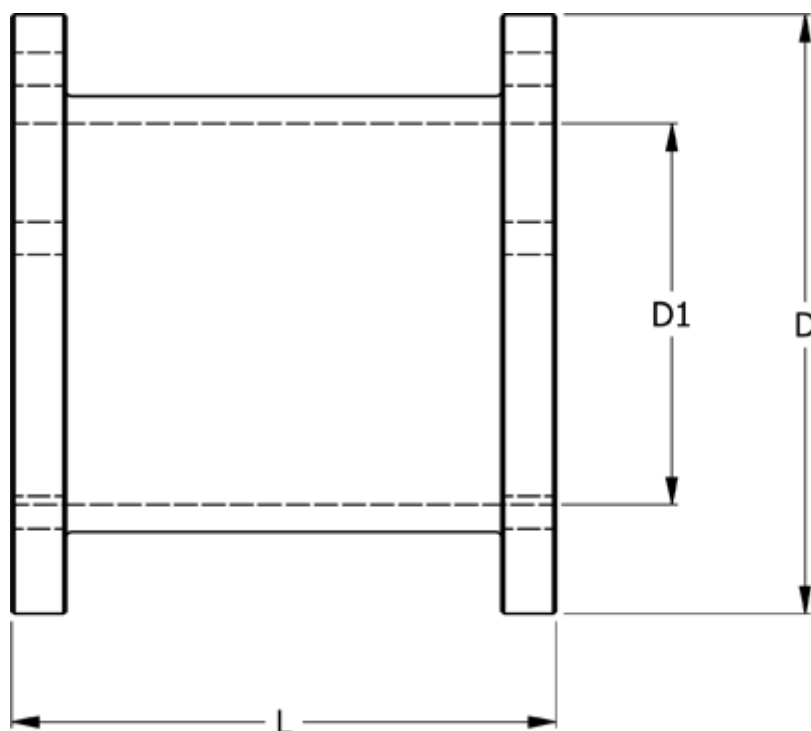

Varenummer: 330622506180  
Beskrivelse: Koblingsdel N-Eupex str. 225  
Part 6 - 180 mm

## Mål

D	= 225
D1	= 150
L	= 180
Moment (Nm)	= 2000